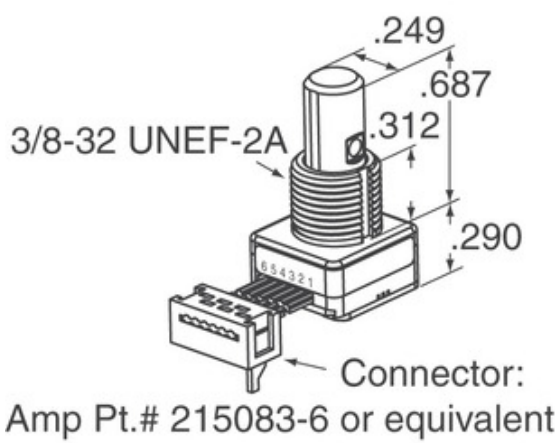

Grayhill, Inc.

62S11-L9-PH

Osa number:	62S11-L9-PH
Tootja / bränd:	Grayhill, Inc.
Tootekirjeldus	ROTARY ENCODER OPTICAL 32PPR
Andmelehed:	62S11-L9-PH.pdf
RoHSi staatus	Plii vaba / RoHS-i nõuetele vastav
Varude seisukord	1972 pcs stock
Laev alates	Hongkong
Saadetise tee	DHL/Fedex/TNT/UPS/EMS

Pilt võib olla esindus. Vaadake toote üksikasju.

62S11-L9-PH spetsifikatsioonid

OSA NUMBER	62S11-L9-PH
TOOTJA	Grayhill, Inc.
KIRJELDUS	ROTARY ENCODER OPTICAL 32PPR
LEAD FREE STATUS / ROHS STAATUS	Plii vaba / RoHS-i nõuetele vastav
SAADAVAL OLEV KOGUS	1972 pcs
ANDMELEHT	62S11-L9-PH.pdf
PINGE - VARUSTUS	5V
LÕPETAMISE STIIL	PC Pin
SEERIA	62S
PÖÖRLEV ELU (TSÜKLID MIN)	1M
IMPULSID ÜHE REVOLUTSIOONI KOHTA	32
VÄLJUNDTÜÜP	Quadrature (Incremental)
MUUD NIMED	62S11L9PH
ORIENTATSIOON	Vertical
PAIGALDUS TÜÜP	PCB, Through Hole
NIISKUSE TUNDLIKKUSE TASE (MSL)	1 (Unlimited)
LEAD FREE STATUS / ROHS STAATUS	Lead free / RoHS Compliant
KODEERIJATÜÜP	Optical
DETENT	Yes
SISSEEHITATUD LÜLITI	Yes
TÄITURI TÜÜP	1/4" Dia Flatted End